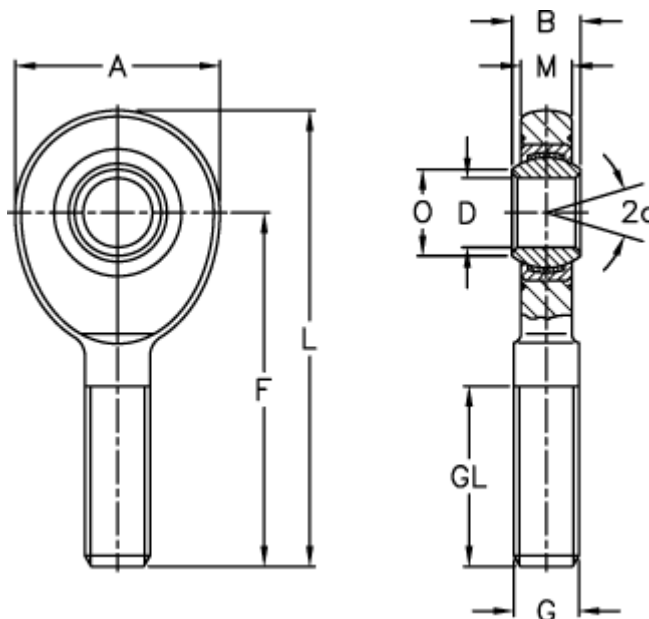

Varenummer: 03489025

Beskrivelse: Fluro Ledhoved EAL 25D-NIRO

## Mål

A	= 64	L	= 126
a (grader)	= 7	M	= 17
B	= 20	O	= 29.3
D	= 25	Statisk træk kN	= 73
Dynamisk træk kN	= 96	Vægt	= 570
F	= 94		
g	= M24x2		
GL	= 53		